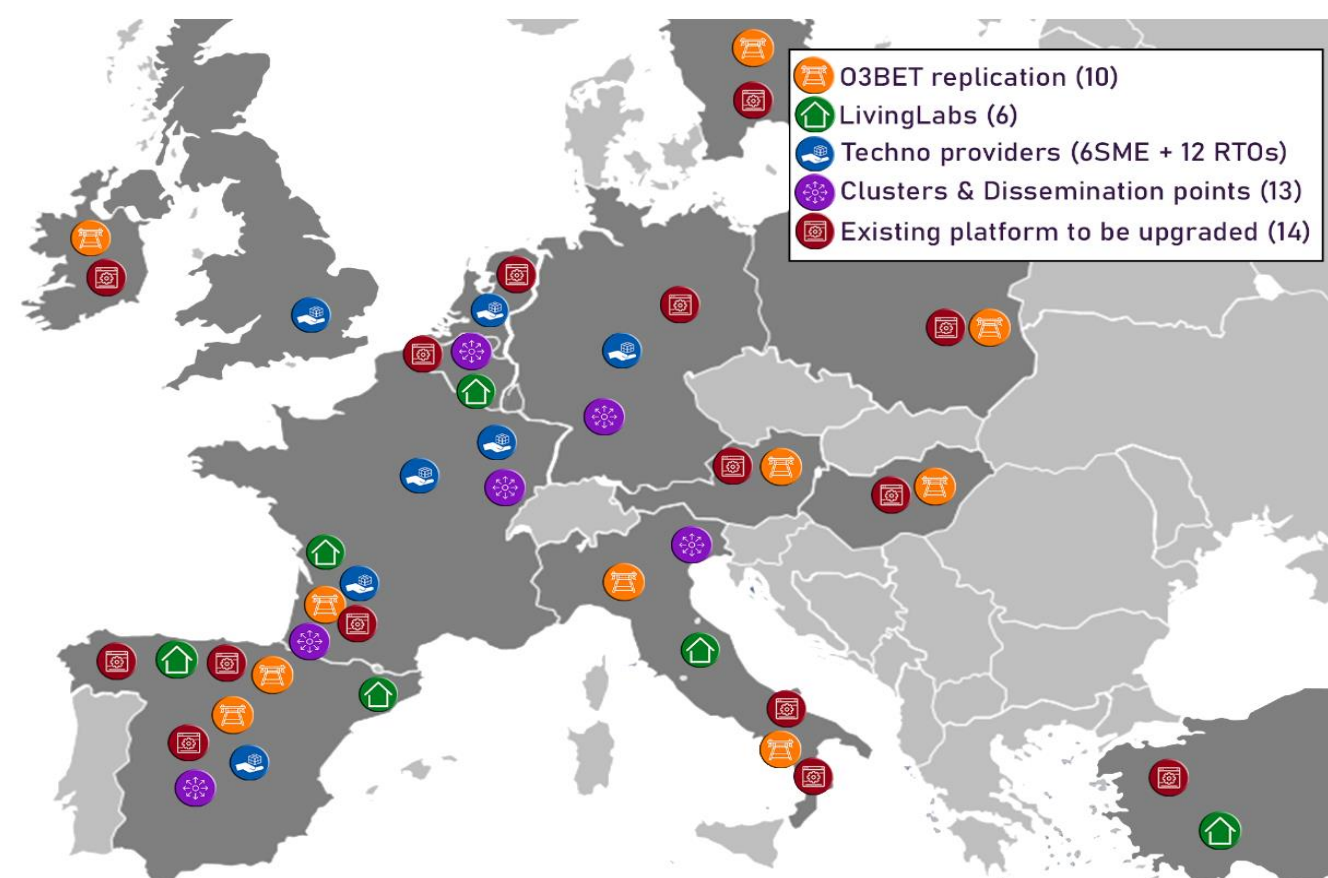

# Ogólnoeuropejska sieć placówek badawczych i usług innowacyjnych dla nowych technologii i wyrobów związanych z przegrodami budowlanymi

AUSTRIA · BELGIA · FRANCJA · HISPANIA  
 IRLANDIA · LUKSEMBURG · NIEMCY · POLSKA  
 SZWECJA · TURCJA · WĘGRY · WŁOCHY

Platforma [metabuilding.com](http://metabuilding.com) będzie wirtualnym Punktem jednokrotnego wejścia umożliwiającym dostęp do potężnego ekosystemu innowacji.

## CELE METABUILDING LABS

- Zbudowanie** przyszłościowego, nadającego się do modernizacji, konkurencyjnego, zrównoważonego i sprzyjającego włączeniu społecznemu europejskiego ekosystemu innowacji w sektorze budowlanym oraz sieci OITB.
- Stymulowanie** inwestycji w innowacyjne technologie budowlane poprzez dostarczanie dowodów z pola testowego dotyczących wydajności materiałów i systemów.
- Przyczynianie się** do poprawy jakości technicznej i środowiskowej produktów budowlanych poprzez zapewnienie urządzeń testujących do analizy porównawczej oraz wsparcie innowacyjne dla twórców technologii.
- Uwolnienie** potencjału innowacyjnego MŚP poprzez zapewnienie dostępu do usług i infrastruktury w zakresie prototypowania, testowania i certyfikacji.
- Testowanie** akceptacyjne użytkowników i wymagań środowiskowych produktów oraz **współtworzenie** rozwiązań w żywych laboratoriach.